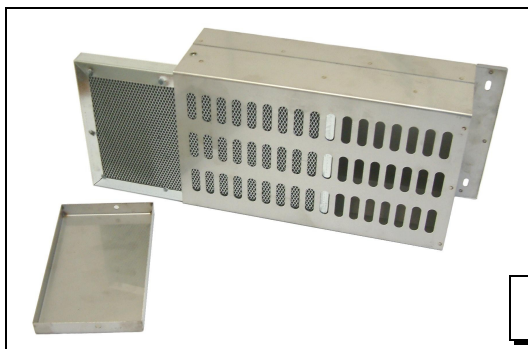

**FILTRO CARBONI ATTIVI
ACT.CARBON FILTER
FILTRE A CHARBON ACT.**

**DA
FROM
DU** 02 / 2005

Mod.CG-SC MINI : 830 x 290 x 23 mm

Cod. 123.12

Mod.CG-SC :1040 x 290 x 23 mm

Cod. 123.11

**FILTRO CARBONI ATTIVI
ACT.CARBON FILTER
FILTRE A CHARBON ACT.**

TUTTI I MODELI
ALL MODELS
TOUS LES MODELS

Cod. 123.03

**FILTRO CARBONI ATTIVI
ACT.CARBON FILTER
FILTRE A CHARBON ACT.**

**SINO A
UNTILL TO
JUSQU'A AU** 01 / 2005

Mod.CG-SC MINI : 800 x 95 x 23 mm

Cod. 123.09

Mod.CG-SC :1040 x 95 x 23 mm

Cod. 123.10

**FILTRO ARIA COMPLETO (UNIVERSALE)
COMPLETE AIR FILTER (UNIVERSAL)
FILTRE D'AIRE COMPLET (UNIVERSEL)**

Cod. 001.56