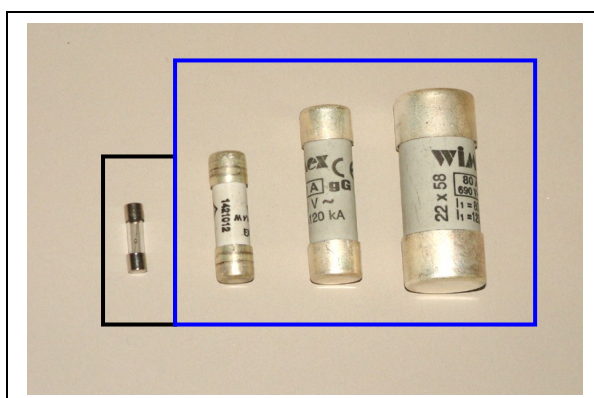

PRESA ILME 90°
ILME SOCKET 90°
FICHE ILME 90°

Cod. 132.02

PRESA ILME 0°
ILME SOCKET 0°
FICHE ILME 0°

Cod. 132.03

PRESA ILME 180°
ILME SOCKET 180°
FICHE ILME 180°

Cod. 133.09

SPINA ILME
PLUG SOCKET
FICHE ILME

Cod. 133.02

FUSIBILI - FUSES - FUSIBLES

PCS 3 x 38	32 Amp	Cod. 137.02
PCS 14 x 51	50 Amp	Cod. 137.16
PCS 22 x 58	60 Amp	Cod. 137.17
PCS 22 x 58	80 Amp	Cod. 137.18
PCS 22 x 58	100 Amp	Cod. 137.24
PCS 22 x 58	125 Amp	Cod. 137.19