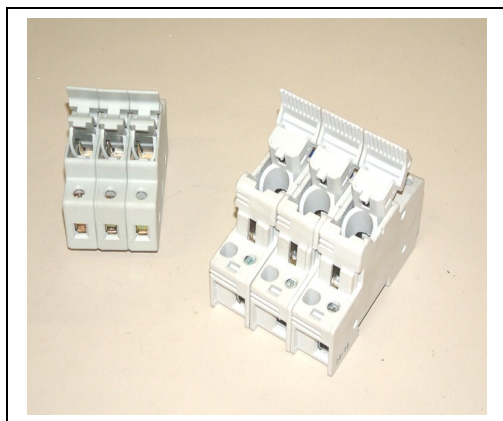

PRESA ILME 90°
ILME SOCKET 90°
FICHE ILME 90°

Cod. 132.02

PRESA ILME 0°
ILME SOCKET 0°
FICHE ILME 0°

Cod. 132.03

PRESA ILME 180°
ILME SOCKET 180°
FICHE ILME 180°

Cod. 133.09

SPINA ILME
PLUG SOCKET
FICHE ILME

Cod. 133.02

FUSIBILI - FUSES - FUSIBLES

PCS 3 x 38	32 Amp	Cod. 137.02
PCS 14 x 51	50 Amp	Cod. 137.16
PCS 22 x 58	60 Amp	Cod. 137.17
PCS 22 x 58	80 Amp	Cod. 137.18
PCS 22 x 58	100 Amp	Cod. 137.24
PCS 22 x 58	125 Amp	Cod. 137.19