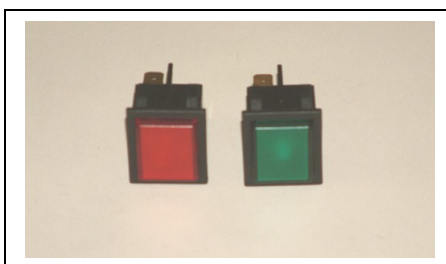

220 volt

Cod. 104.??

INTERRUTTORE LUMINOSO
SWITCH WITH LIGHT
INETRUPTEUR AVEC LAMPE
220 volt

Cod. 104.02

INTERRUTTORE LUMINOSO DOPPIO
DOUBLE SWITCH WITH LIGHTS
INETRUPTEUR DOUBLE AVEC LAMPES
220 volt

Cod. 104.08