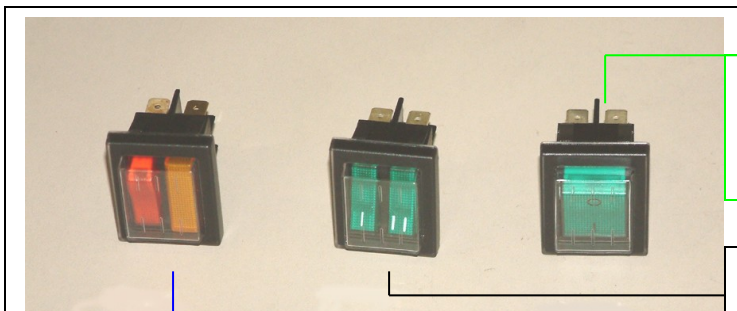

Cod. 104.24

20 Amp

Cod. 104.25

40 Amp

Cod. 104.26

80 Amp

Cod. 104.27

INTERRUTTORE LUMINOSO & SPIA INDIPENDENTE
SWITCH WITH LIGHT & INDIPENDENT – LIGHT
INTERRUP. AVEC LAMPE & LAMPE INDEPENDENTE

220 volt

Cod. 104.??

INTERRUTTORE LUMINOSO
SWITCH WITH LIGHT
INETRUPTEUR AVEC LAMPE
220 volt

Cod. 104.02

INTERRUTTORE LUMINOSO DOPPIO
DOUBLE SWITCH WITH LIGHTS
INETRUPTEUR DOUBLE AVEC LAMPES
220 volt

Cod. 104.08