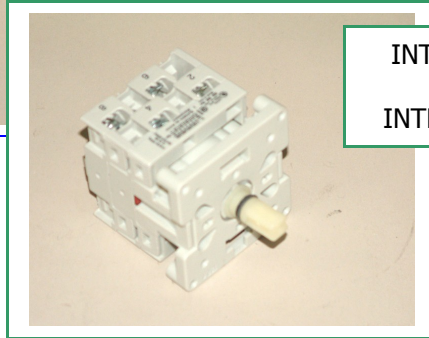

SPRECHER+SCHUN

x Mod. 16 – 20 – 40 Amp

Cod. 104.28

x Mod. 80 Amp

Cod. 104.33

INTERRUTTORI GENERALI
MAIN – SWITCHES
INTERRUPTEUR GENERALS

4 POLI
4 CONN.-
4 CONN.-

16 Amp

Cod. 104.24

20 Amp

Cod. 104.25

40 Amp

Cod. 104.26

80 Amp

Cod. 104.27

INTERRUTTORE LUMINOSO & SPIA INDIPENDENTE
SWITCH WITH LIGHT & INDIPENDENT – LIGHT
INTERRUP. AVEC LAMPE & LAMPE INDEPENDENTE

220 volt

Cod. 104.??

INTERRUTTORE LUMINOSO
SWITCH WITH LIGHT
INETRUPTEUR AVEC LAMPE
220 volt

Cod. 104.02

INTERRUTTORE LUMINOSO DOPPIO
DOUBLE SWITCH WITH LIGHTS
INETRUPTEUR DOUBLE AVEC LAMPES
220 volt

Cod. 104.08