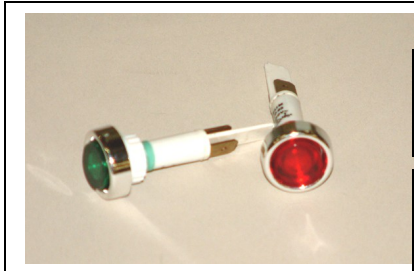

SPIA VERDE
GREEN LIGHT
LAMPE VERT 220 volt

Cod. 104.06

SPIA VERDE
GREEN LIGHT
LAMPE VERT 24 volt

Cod. 104.34