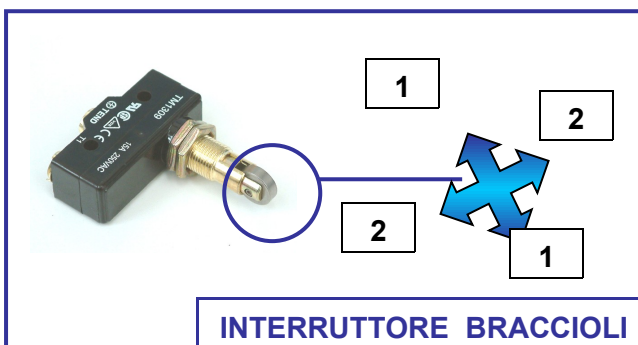

INTERRUTTORE PEDALE  
PEDAL-SWITCH  
INTERRUPTEUR-PEDAL

**Amp.16**

Cod. 114.11

INTERRUTTORE PEDALE  
PEDAL-SWITCH  
INTERRUPTEUR-PEDAL

**Amp. 8**

Cod. 180.05

INTERRUTTORE BRACCIOLI & PEDALI  
ARM & PEDAL SWITCH  
INTERRUPTEUR PEDAL &  
JEANNETTE

Cod. 104.15

PULSANTE  
PUSH-BUTTON  
BOUTON

0 > 1 > 0

Cod. 151.52

PULSANTE -STOP  
STOP PUSH-BUTTON  
BOUTON DE STOP

0 > 1

Cod. 151.60

INTERRUTTORI PER PULSANTI  
SWITCHES FOR BUTTONS  
INTERRUPTEURS POUR BOUTONS