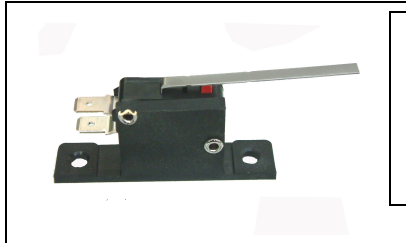

INTERRUTTORE PEDALE  
PEDAL-SWITCH  
INTERRUPTEUR-PEDAL

**Amp.16**

Cod. 114.11

INTERRUTTORE PEDALE  
PEDAL-SWITCH  
INTERRUPTEUR-PEDAL

**Amp. 8**

Cod. 180.05

INTERRUTTORE BRACCIOLI & PEDALI  
ARM & PEDAL SWITCH  
INTERRUPTEUR PEDAL &  
JEANNETTE

Cod. 104.15

PULSANTE  
PUSH-BUTTON  
BOUTON

0 > 1 > 0

Cod. 151.52

PULSANTE -STOP  
STOP PUSH-BUTTON  
BOUTON DE STOP

0 > 1

Cod. 151.60

INTERRUTTORI PER PULSANTI  
SWITCHES FOR BUTTONS  
INTERRUPTEURS POUR BOUTONS