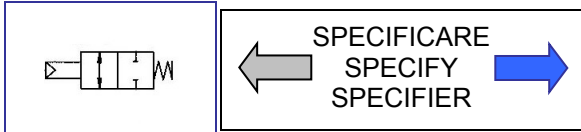

**VALVOLA BLOCCO ARIA
AIR-STOP PNEUMATIC VALVE
VANNE PNEUM. DE BLOCCAGE AIR**

1/8"	UNI →	Cod. 173.162
1/8"	BI ↔	Cod. 173.138

1/8"	BI ↔	Cod. 173.138
1/4"	BI ↔	Cod. 173.208

1/8"	UNI →	Cod. 173.80
------	-------	-------------