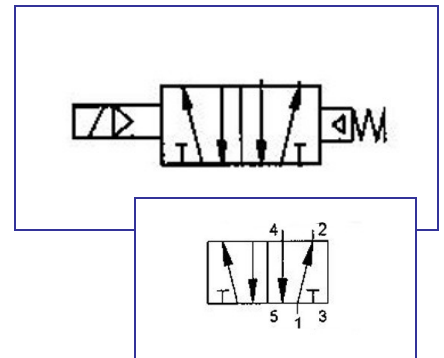

KPM

Cod. 173-51

ELETTOVALVOLA PNEUMATICA 5/2 VIE ATT. 1-8"
 ELECTRIC-VALVE PNEUMATIC 5/2 CONN. ATT. 1-8"
 ELECTROVANNE PNEUMATIQUE 5/2 CONN. ATT. 1-8"

SPECIFICARE VOLT **230** o **24**
 SPECIFY THE VOLT **230** or **24**
 SPECIFIER LES VOLT **230** ou **24**

PNEUM.IND

Cod. 173-200

VESTA

Cod. 173-209

KPM

Cod. 173-102

VALVOLA PNEUMATICA 5/2 VIE ATT. 1-8"
 VALVE PNEUMATIC 5/2 CONN. ATT. 1-8"
 VANNE PNEUMATIQUE 5/2 CONN. ATT. 1-8"

VESTA