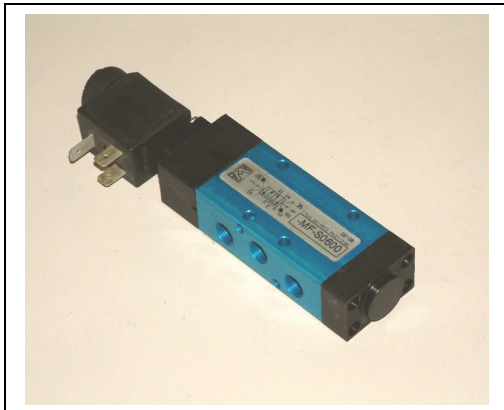

KPM

Cod. 173-51

ELETTOVALVOLA PNEUMATICA 5/2 VIE ATT. 1-8"
 ELECTRIC-VALVE PNEUMATIC 5/2 CONN. ATT. 1-8"
 ELECTROVANNE PNEUMATIQUE 5/2 CONN. ATT. 1-8"

SPECIFICARE VOLT **230** o **24**
 SPECIFY THE VOLT **230** or **24**
 SPECIFIER LES VOLT **230** ou **24**

PNEUM.IND

Cod. 173-200

VESTA

Cod. 173-209

KPM

Cod. 173-102

VALVOLA PNEUMATICA 5/2 VIE ATT. 1-8"
 VALVE PNEUMATIC 5/2 CONN. ATT. 1-8"
 VANNE PNEUMATIQUE 5/2 CONN. ATT. 1-8"

VESTA