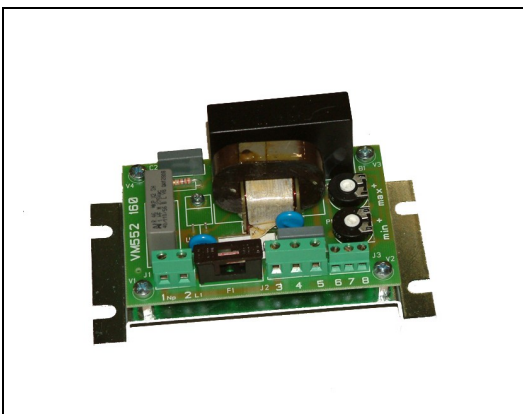

TEMPORIZZATORE  
 TIMER  
 TEMPORISATEUR

24 v.

Cod. 135.02

CATARIFRANGENTE  
 PHOTOCELL-MIRROW  
 REFLECTEUR-PHOTO.

Cod. 179.03

FOTOCPELLULA  
 PHOTOCELL  
 PHOTOCELLULE

220 v.	E3F2-R2Z2	ASP-4B . F1 . ASP-5 . AS CG-SC	Cod. 179.02
--------	-----------	-----------------------------------	-------------

24 v.	3F2-R4C4	EASY - MAK III	Cod. 179.01
-------	----------	----------------	-------------

SUPPORTO FOTOCPELLULA A 90°  
 SUPPORT PHOTOCELL A 90°  
 SUPORT-PHOTOCELLULE A 90°

CG-SC . CG-SC Mini

Cod. 101.210

POTENZIOMETRO  
 SPEED VARIATOR REMOTE CONTROL  
 POTENZIOMETRE

Cod. 135.21

VARIATORE PER MOTORE **MONOFASE**  
 REGULATOR FOR **SINGLE-PHASE** MOTOR  
 REGULATEUR MOTEUR-**MONOFASE**

220 volt - 500 watt - 3amp	Cod. 135.15
----------------------------	-------------