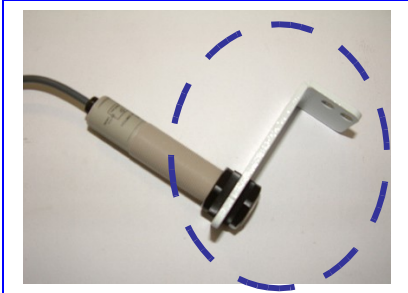

TEMPORIZZATORE  
 TIMER  
 TEMPORISATEUR

24 v.

Cod. 135.02

CATARIFRANGENTE  
 PHOTOCELL-MIRROW  
 REFLECTEUR-PHOTO.

Cod. 179.03

FOTOCPELLULA  
 PHOTOCELL  
 PHOTOCELLULE

220 v.	E3F2-R2Z2	ASP-4B . F1 . ASP-5 . AS CG-SC	Cod. 179.02
--------	-----------	-----------------------------------	-------------

24 v.	3F2-R4C4	EASY - MAK III	Cod. 179.01
-------	----------	----------------	-------------

SUPPORTO FOTOCPELLULA A 90°  
 SUPPORT PHOTOCELL A 90°  
 SUPORT-PHOTOCELLULE A 90°

CG-SC . CG-SC Mini

Cod. 101.210

POTENZIOMETRO  
 SPEED VARIATOR REMOTE CONTROL  
 POTENZIOMETRE

Cod. 135.21

VARIATORE PER MOTORE **MONOFASE**  
 REGULATOR FOR **SINGLE-PHASE** MOTOR  
 REGULATEUR MOTEUR-**MONOFASE**

220 volt - 500 watt - 3amp	Cod. 135.15
----------------------------	-------------