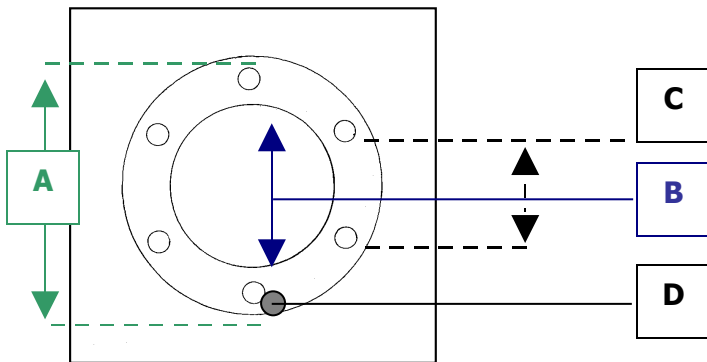

INOX

GRAFITE

GUARNIZIONI CALDAIA
BOILER GASKETS
JOINTS CHAUDIERE

A	B	C	D	
129 mm	84 mm	53 mm	10 mm	Cod. 125.09
133 mm	86 mm	56 mm	12 mm	Cod. 125.68
155 mm	100 mm	65 mm	15 mm	Cod. 125.10
195 mm	135 mm	85 mm	20 mm	Cod. 125.13

3/8"

Cod. 125.01

STIROLUX x Cod 124.10

Cod. 125.63

x Cod 124.11

Cod. 125.11