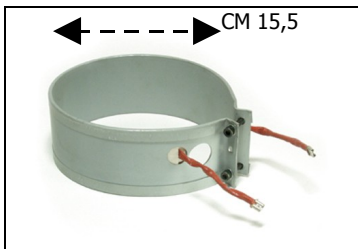

RESISTENZA x **SURRISCALDATORE**
con PORTASONDA TERMOSTATO

1000 watt

ELEMENT x **STEAM-SUPERHEATER**
with PIPE FOR THERMOSTAT-PROBE

Cod. 124.46

RESISTANCE x **SURCHAUFFEUR Vap.**
avec TUYAU PORTE-SONDE THERMOSTAT

RESISTENZA x CALDAIA MANUALE
ELEMENT x MANUAL BOILER
RESISTANCE x CHAUDIERE MANUELLE

BI-EFFE

900 watt Cod. 165.17

1300 watt Cod. 165.14

RESISTENZA x CALDAIA MANUALE
ELEMENT x MANUAL BOILER
RESISTANCE x CHAUDIERE MANUELLE

STIROLUX

1500 watt Cod. 124.10

2500 watt Cod. 124.61

RESISTENZA x TUBO
ELEMENT x PIPE
RESISTANCE x TIYAU

Cod.124.58

Res. 1.1/4"

Cod. 165.07

1000 watt

Res. 1.1/4" 2000 watt

Cod. 124.28

Res. 1" 1200 watt

Cod. 124.23

1650 watt

Cod. 124.31

2700 watt

Cod. 124.32