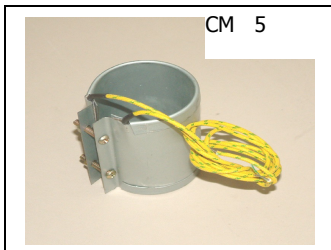

RESISTENZA x **SURRISCALDATORE**
con PORTASONDA TERMOSTATO

1000 watt

ELEMENT x **STEAM-SUPERHEATER**
with PIPE FOR THERMOSTAT-PROBE

Cod. 124.46

RESISTANCE x **SURCHAUFFEUR Vap.**
avec TUYAU PORTE-SONDE THERMOSTAT

RESISTENZA x CALDAIA MANUALE
ELEMENT x MANUAL BOILER
RESISTANCE x CHAUDIERE MANUELLE

BI-EFFE

900 watt Cod. 165.17

1300 watt Cod. 165.14

RESISTENZA x CALDAIA MANUALE
ELEMENT x MANUAL BOILER
RESISTANCE x CHAUDIERE MANUELLE

STIROLUX

1500 watt Cod. 124.10

2500 watt Cod. 124.61

RESISTENZA x TUBO
ELEMENT x PIPE
RESISTANCE x TIYAU

Cod.124.58

Res. 1.1/4"

Cod. 165.07

1000 watt