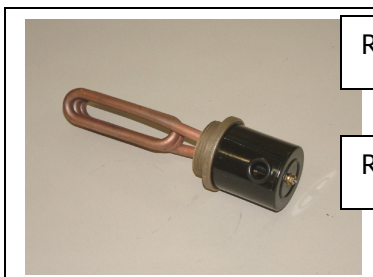

RESISTENZA x **SURRISCALDATORE**
con PORTASONDA TERMOSTATO

1000 watt

ELEMENT x **STEAM-SUPERHEATER**
with PIPE FOR THERMOSTAT-PROBE

Cod. 124.46

RESISTANCE x **SURCHAUFFEUR Vap.**
avec TUYAU PORTE-SONDE THERMOSTAT

RESISTENZA x CALDAIA MANUALE
ELEMENT x MANUAL BOILER
RESISTANCE x CHAUDIERE MANUELLE

BI-EFFE

900 watt Cod. 165.17

1300 watt Cod. 165.14

RESISTENZA x CALDAIA MANUALE
ELEMENT x MANUAL BOILER
RESISTANCE x CHAUDIERE MANUELLE

STIROLUX

1500 watt Cod. 124.10

2500 watt Cod. 124.61

RESISTENZA x TUBO
ELEMENT x PIPE
RESISTANCE x TIYAU

Cod.124.58

Res. 1.1/4"

Cod. 165.07

1000 watt