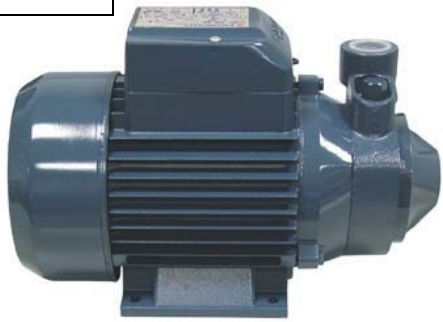

Pedrollo

ELETROPOMPA PKM 60 MONO-FASE - SINGLE PHASE	Cod. 103.15
ELETTROPOMPA PKM 70 MONO-FASE - SINGLE PHASE	Cod. 103.14
ELETTROPOMPA PK 70 TRI-FASE - THREE PHASES	Cod. 103.16
ELETTROPOMPA PK 90 TRI-FASE - THREE PHASES	Cod. 103.11

POMPA- PUMP - POMPE

x SERIE 60	Cod. 103.07
x SERIE 70	Cod. 103.10
x SERIE 90	Cod. 103.22

GUARNIZIONE MACCANICA POMPE- MECHANIC GASKET x PUMPS - JOINT MECH. x POMPES

x POMPA PKM 60	Cod. 103.12
x POMPA PKM 70 & PK 70	Cod. 103.12
x POMPA PK 90	Cod. 103.17

CORPO POMPA- PUMP CASE - CORPE POMPE

POMPA PKM 60	Cod. 103.06
POMPA PKM 70 & PK 70	Cod. 103.09
POMPA PK 90	Cod. 103.05

O . Ring

x POMPA PKM 60	Cod. 103.13
x POMPA PK- PKM 70	Cod. 103.20
x POMPA PK 90	Cod. 103.21