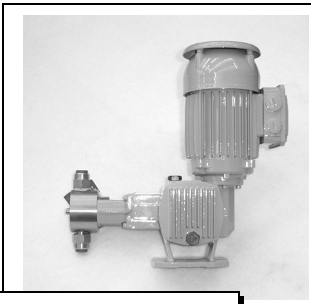

Pedrollo

ELETROPOMPA PKM 60 MONO-FASE - SINGLE PHASE	Cod. 103.15
ELETTROPOMPA PKM 70 MONO-FASE - SINGLE PHASE	Cod. 103.14
ELETTROPOMPA PK 70 TRI-FASE - THREE PHASES	Cod. 103.16
ELETTROPOMPA PK 90 TRI-FASE - THREE PHASES	Cod. 103.11

POMPA- PUMP - POMPE

x SERIE 60	Cod. 103.07
x SERIE 70	Cod. 103.10
x SERIE 90	Cod. 103.22

GUARNIZIONE MACCANICA POMPE- MECHANIC GASKET x PUMPS - JOINT MECH. x POMPES

x POMPA PKM 60	Cod. 103.12
x POMPA PKM 70 & PK 70	Cod. 103.12
x POMPA PK 90	Cod. 103.17

CORPO POMPA- PUMP CASE - CORPE POMPE

POMPA PKM 60	Cod. 103.06
POMPA PKM 70 & PK 70	Cod. 103.09
POMPA PK 90	Cod. 103.05

O . Ring

x POMPA PKM 60	Cod. 103.13
x POMPA PK- PKM 70	Cod. 103.20
x POMPA PK 90	Cod. 103.21