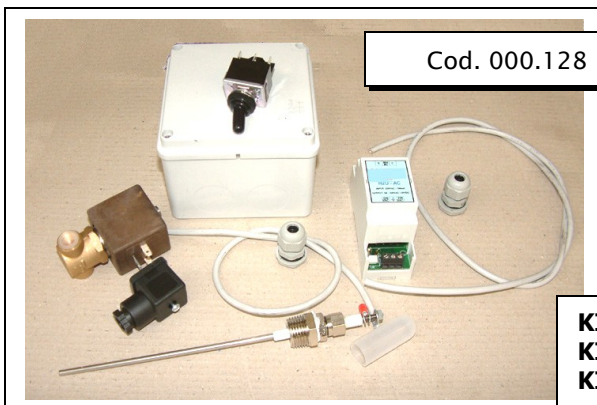

CALDAIA BOILER CHAUDIERE	N° SONDE N. PROBES N. SONDES	N° 1 Cm (A) Cod.	N° 2 Cm (A) Cod.	N° 3 Cm (A) Cod.
LT 3,3 (→ 2006)	Tot. 1	Cm 7.5 COD.135-01	NO	NO
LT 4 (stop 2005)	Tot. 1 Raccordo ¼"	Cm 12 COD.135.36	NO	NO
LT 6	Tot. 2	Cm 15 COD.135-29	Cm 17 COD.135-06	NO
LT 16	Tot. 3	Cm 15 COD.135-29	Cm 17 COD.135-06	Cm 19 COD.135-09
	Tot. 2			
LT 24	Tot. 3	Cm 23 COD.135-30	Cm 26 COD.135-31	Cm 29 COD.135-32
	Tot. 2			
LT 62	Tot. 3	Cm 15 COD.135-29	Cm 17 COD.135-06	Cm 19 COD.135-09
	Tot. 2			

08 / 2007 → solo /only / seulem. **N.2 sonde-probes-sondes**

CON CENTRALINA ELETTRONICA
WITH ELECTRONIC WATER LEVEL
AVEC CONTROLE DE NIVEAU

135-12 → **135-34**

KIT - TRASFORMAZIONE DA 109-04 IN 135-35
KIT - TRANSFORMATION FROM 109-04 TO 135-35
KIT - TRASFORMATION DE 109-04 EN 135-35