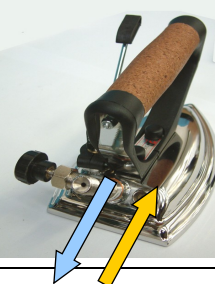

Kg.1,65

COCCHI

CAVO
CABLE
CABLE 4 Mt

Cod. 107.07

Kg.1,7

COCCHI PULSAR

Cod. 001.128

PULSAR SENZA CENTRALINA
PULSAR WITHOUT ELECTR. BOX
PULSAR SANS CENTRALINE ELETTR.

Cod. 001.005

2F JOLLY

CAVO
CABLE
CABLE 4 Mt

Cod. 107.38

Kg.1,7

2F Elettronico

Cod. 107.08

Kg.1,8

2F IRONMASTER

Cod. 107.13

STIROTEC.

Kg.1,8

Cod. 107.90

Kg.2,2

VR GRANDE

CAVO
CABLE
CABLE 3 Mt

Cod. 107.15

Kg.1,5

ALL-STEAM

Cod. 107.44

Cod. 107.80