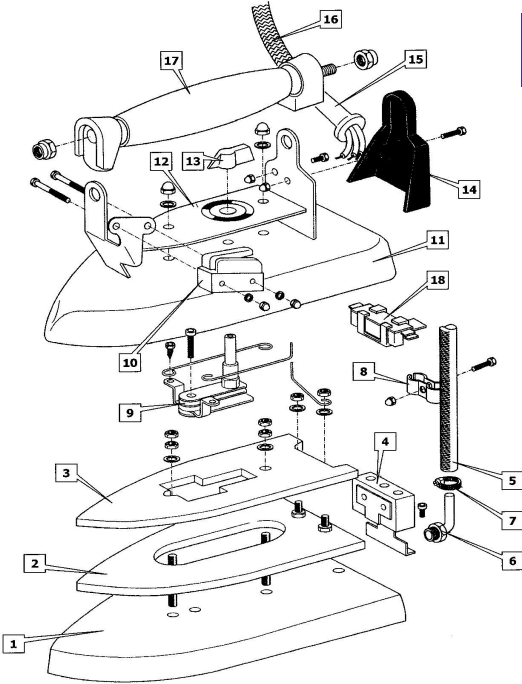

COCCHI

ESEMPI ASSEMBLAGGIO
ASSEMBLING EXAMP.
EXSEMP. D'ASSEMBLAGE

- n° 01 - cod. 107-35
- n° 02 - cod. 124-43a
- n° 03 - cod. 127-30
- n° 04 - cod. 107-02
- n° 05 - cod. 107-22
- n° 06 - cod. 107-20
- n° 07 - cod. 121-01
- n° 08 - cod. 107-21
- n° 09 - cod. 107-45
- n° 10 - cod. 104-04
- n° 11 - s.c (calotta cocchi)
- n° 12 - s.c (serigrafato cocchi)
- n° 13 - cod. 140-05
- n° 14 - s.c. (protezione morsetti)
- n° 15 - cod. 107-18
- n° 16 - cod. 107-60 mt 2,30
- n° 16 - cod. 107-45 mt 4,00

Zeffe Ironmaster & Jolly

Drawing by Zeffe factory

- n° r514 _____ s.c portamico
- n° 0076 _____ cod. 104-04
- n° r519 _____ s.c nottolo manico
- n° r516 _____ cod. 107-72
- n° 520000001 _____ cod. 140-01
- n° r224 _____ cod. 107-06
- n° 311900 _____ cod. 107-28
- n° 280407 _____ cod. 107-60 (2,30 mt)
- “ “ _____ cod. 107-45 (4,00 mt)
- n° r229 _____ s.c. calotta morsetti
- n° r207-208-206 ___ cod. 107-36
- n° r3 _____ cod. 107-20
- n° 270101 _____ cod. 107-10
- Ironmaster
- “ “ _____ cod. 107-31 Jolly
- n° 271701 _____ cod. 147-14
- Ironmaster
- “ “ _____ cod. 147-06 Jolly
- n° r406 _____ s.c. calotta
- resistenza
- n° r216 _____ cod. 107-79
- n° 520500 _____ cod. 131-26