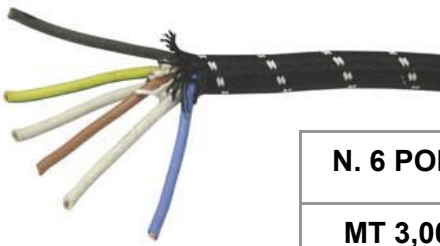

**CORDONE ELETTRICO FERRI
ELECTRIC CABLE FOR IRONS
CABLE ELECTRIQUE POUR FERS**

N. 4 POLI

AL METRO - AT METER - AU METRE

Cod. 107.27

N. 4 POLI

MT 2,30

Cod. 107.60

MT 3,00

Cod. 107.32

MT 4,00

Cod. 107.45

N. 6 POLI

MT 3,00

Cod. 107.53

CON SPINA ILME - WITH ILME PLUG - AVEC FICHE ILME M.

PASSACAVO FERRO - CABLE SLITS - PASSACABL.