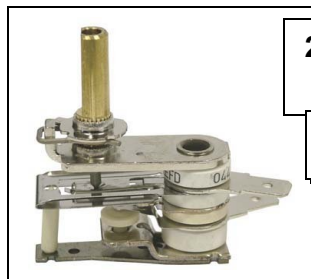

**SAM MAX  
x  
COCCHI  
VERONESI**

Cod. 147.05

**2F  
IRONMASTER**

Cod. 147.14

**TERMOFUSIBILE  
THERMAL Cut/Off  
THERMOFUSIBLE**

Cod. 107.29

**2F  
JOLLY**

Cod. 147.06

**SCHEDA ELETTRONICA  
ELECTRONIC CONTROL  
PLATINE ELECTRONIQUE**

**2 f**

Cod. 107.92

Cod. 107.50

**cocchi**

Cod. 107.56

**SONDA per SCHEDA ELETTRONICA  
FEELER for ELECTRONIC CONTROL  
SONDE pour PLATINE ELECTRONIQUE**