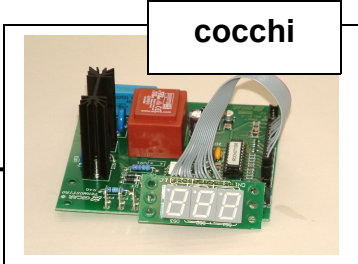

**SAM MAX  
x  
COCCHI  
VERONESI**

Cod. 147.05

**2F  
IRONMASTER**

Cod. 147.14

**TERMOFUSIBILE  
THERMAL Cut/Off  
THERMOFUSIBLE**

Cod. 107.29

**2F  
JOLLY**

Cod. 147.06

**SCHEDA ELETTRONICA  
ELECTRONIC CONTROL  
PLATINE ELECTRONIQUE**

**2 f**

Cod. 107.92

Cod. 107.50

**cocchi**

Cod. 107.56

**SONDA per SCHEDA ELETTRONICA  
FEELER for ELECTRONIC CONTROL  
SONDE pour PLATINE ELECTRONIQUE**