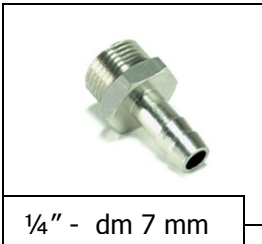

**REGOLAZIONE VAPORE
REGULATION FOR
REGLAGE POUR**

X CEME 110-05 110-14 Cod. 110.28

X CEME 110-11 Cod. 110.45

X SA-MA 110-04 Cod. 110.38

MANOPOLA IN BAKELITE PER ELETTR. Con Regolazione
HANDLE IN BAKELITE FOR SOLEN-VALVE with Regulation
POIGNEE EN BAKELITE POUR ELECTROV. Avec Reglale

Cod. 110.15

**PORTAGOMMA
STEAM-PIPE FITT
PORTE TUYAU VAPEUR**

Cod. 105.26

**PORTAGOMMA
STEAM-PIPE FITT
PORTE TUYAU VAPEUR**

Cod. 105.98

1/4" - dm 7 mm

1/4" - dm 7 mm

ESEMPI DI MONTAGGIO - ASSEMBLING EXAMPLES - EXEMPLES D'ASSEMBLAGE