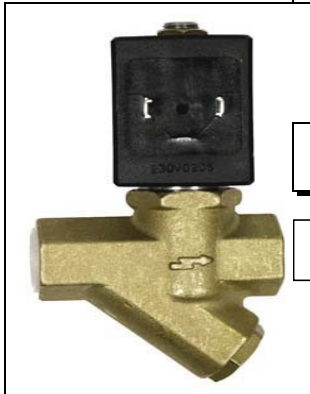

SA- MA DM. 2,8 mm EPDM 230 v

Cod. 110.04

Mod. 150r

EPDM CEME Cod. 110.05

Mod. 9922 DM. 2,8 mm

TEFLO NI CEME Cod. 110.14

230 v

Mod. 9934

230 v

CEME DM. 2,8 mm EPDM Cod. 110.11

ELLETTROVALVOLE ACQUA – WATER VALVES - ELECTROV. D'EAU

ELETTROV. ACQUA
+FILTRO
WATER Solen.Valve
+FILTER
ELECTROV. EAU + FILTRE

Cod. 110.06

3/8"

3/4"

CEME mod. 8415 x VASCHE Condense
x Condensate TANK
x BAC Condensat
Cod. 110.13