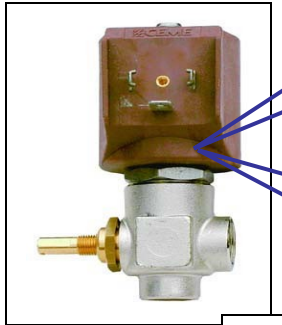

SA- MA DM. 2,8 mm EPDM 230 v

Cod. 110.04

Mod. 150r

EPDM CEME Cod. 110.05

Mod. 9922 DM. 2,8 mm

TEFLO NI CEME Cod. 110.14

230 v

Mod. 9934

230 v

CEME DM. 2,8 mm EPDM Cod. 110.11

ELLETTROVALVOLE ACQUA – WATER VALVES - ELECTROV. D'EAU

ELETTROV. ACQUA
+FILTRO
WATER Solen.Valve
+FILTER
ELECTROV. EAU + FILTRE

Cod. 110.06

3/8"

3/4"

CEME mod. 8415 x VASCHE Condense
x Condensate TANK
x BAC Condensat
Cod. 110.13