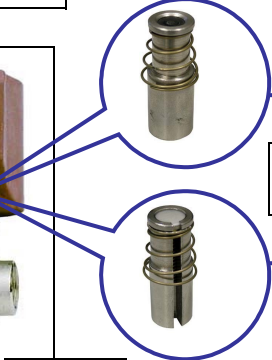

SA- MA DM. 2,8 mm EPDM 230 v

Cod. 110.04

Mod. 150r

EPDM CEME Cod. 110.05

Mod. 9922 DM. 2,8 mm

TEFLO NI CEME Cod. 110.14

230 v

Mod. 9934

230 v

CEME DM. 2,8 mm EPDM Cod. 110.11

ELLETTROVALVOLE ACQUA – WATER VALVES - ELECTROV. D'EAU

ELETTROV. ACQUA
+FILTRO
WATER Solen.Valve
+FILTER
ELECTROV. EAU + FILTRE

Cod. 110.06

3/8"

3/4"

CEME mod. 8415 x VASCHE Condense
x Condensate TANK
x BAC Condensat
Cod. 110.13