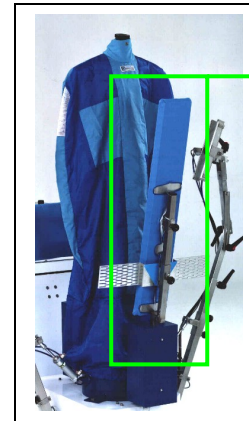

CON RETE
WITH NET
AVEC
GRILLE

Mod. CG- C CG- K

Cod. 112.75

Mod. EASY

Cod. 112.58

Mod. MAK – 2

Cod. 112.42

Mod. MAK 2000

Cod. 112.31

Mod. CG-B

Cod. 112.01

Mod. CG-C CG-K
PLUS

Cod. 112.11

Mod. CG- C CG- K

Cod. 112.02

Mod. CG-BP

Cod. 112.13

Mod. CG-BP

Cod. 112.25

Mod. MAK

Cod. 112.46

Mod. MAK 2

Cod. 112.44

Mod. CG-TP – Mod. CG-K

Cod. 112.10

Cod. 112.09

6 x 7.5 cm

Cod. 112.24

14 x 5.5 cm

Cod. 112.15

4 x 5.5 cm

Mod. CG-TP

Cod. 112.39