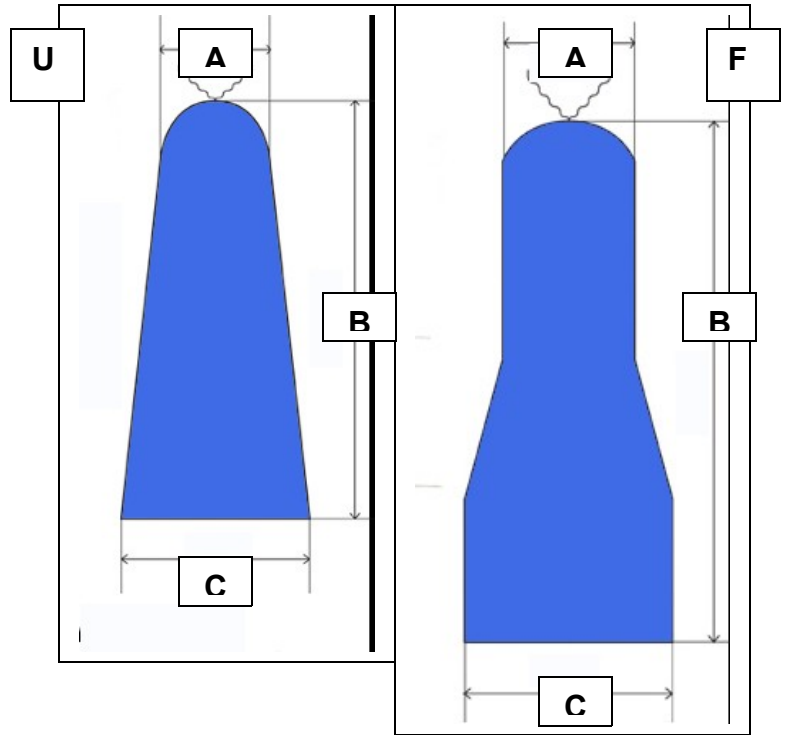

ASP/1 AS/2 CG/A CG/AVB CG/AT
 A= 250 B= 1300 C= 450 mm
VEGETALE

U

Cod. 112.03

CG/A CG/AVB MAXI
 A= 250 B= 1300 C= 450 mm
VEGETALE

U

Cod. 112.40

ASP/5 ASP/4B CG/AS
 A= 300 B= 1500 C= 600 mm
VEGETALE

F

Cod. 112.07

ASP-5 - ASP/4B PLUS - ASP-4B - F1
 A= 300 B= 1500 C= 600 mm
POLYESTERE

F

Cod. 112.21

BRACCIOLO - JEANNETTE - SLEEVE ARM
 A= 50 B= 620 C= 100 mm

Cod. 112.06

BRACCIOLO - JEANNETTE - SLEEVE ARM
 A= 50 B= 520 C= 100 mm

Cod. 112.74

BRACCIOLO - JEANNETTE - SLEEVE ARM
 A= 50 B= 620 C= 100 mm

Cod. 112.71

POLYESTERE

PETTORALE - PECTORALE - PECTORAL
 A= 120 B= 250 C= 500 mm

Cod. 112.72